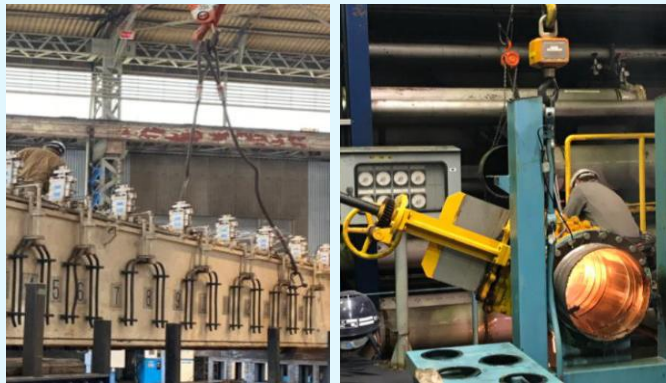

取引事例 3

製造設備・電気設備撤去工事 (設備機器の撤去、買取、廃棄)