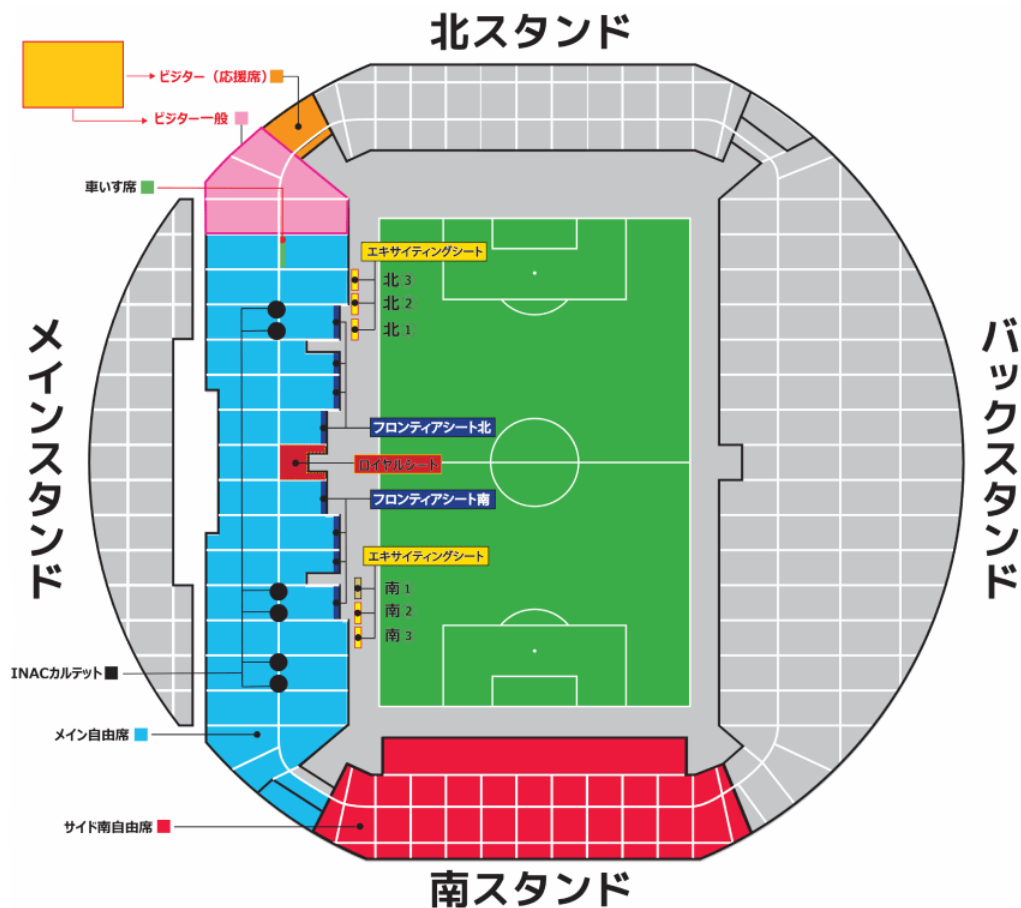

#### <本件に関するお問い合わせ>

大栄環境株式会社 経営管理本部 総務部

担当：吉岡 / 村井

TEL：078-857-6600（受付時間：9時～17時）

<座席案内図（全体）>

座席に関しましては、「メイン自由席」または「サイド南自由席」よりお選びいただけます。  
申込お手続きの際、以下の座席案内図をご活用願います。

<大栄環境グループ マッチデー限定イベント企画概要>

当日は試合観戦以外にも、エンターテインメントスポーツ施設「KOBE SUPER STADIUM」のアクティビティブース（キックターゲットなど）や大栄環境ブースでの環境クイズ、また、兵庫県警との連携企画となる防犯フェア（白バイ・パトカー展示等）や大阪スクールオブミュージック専門学校及び高等専修学校との産学連携企画によるステージイベント等を予定しており、サッカー観戦だけではなく、様々なイベント企画をご用意しております。